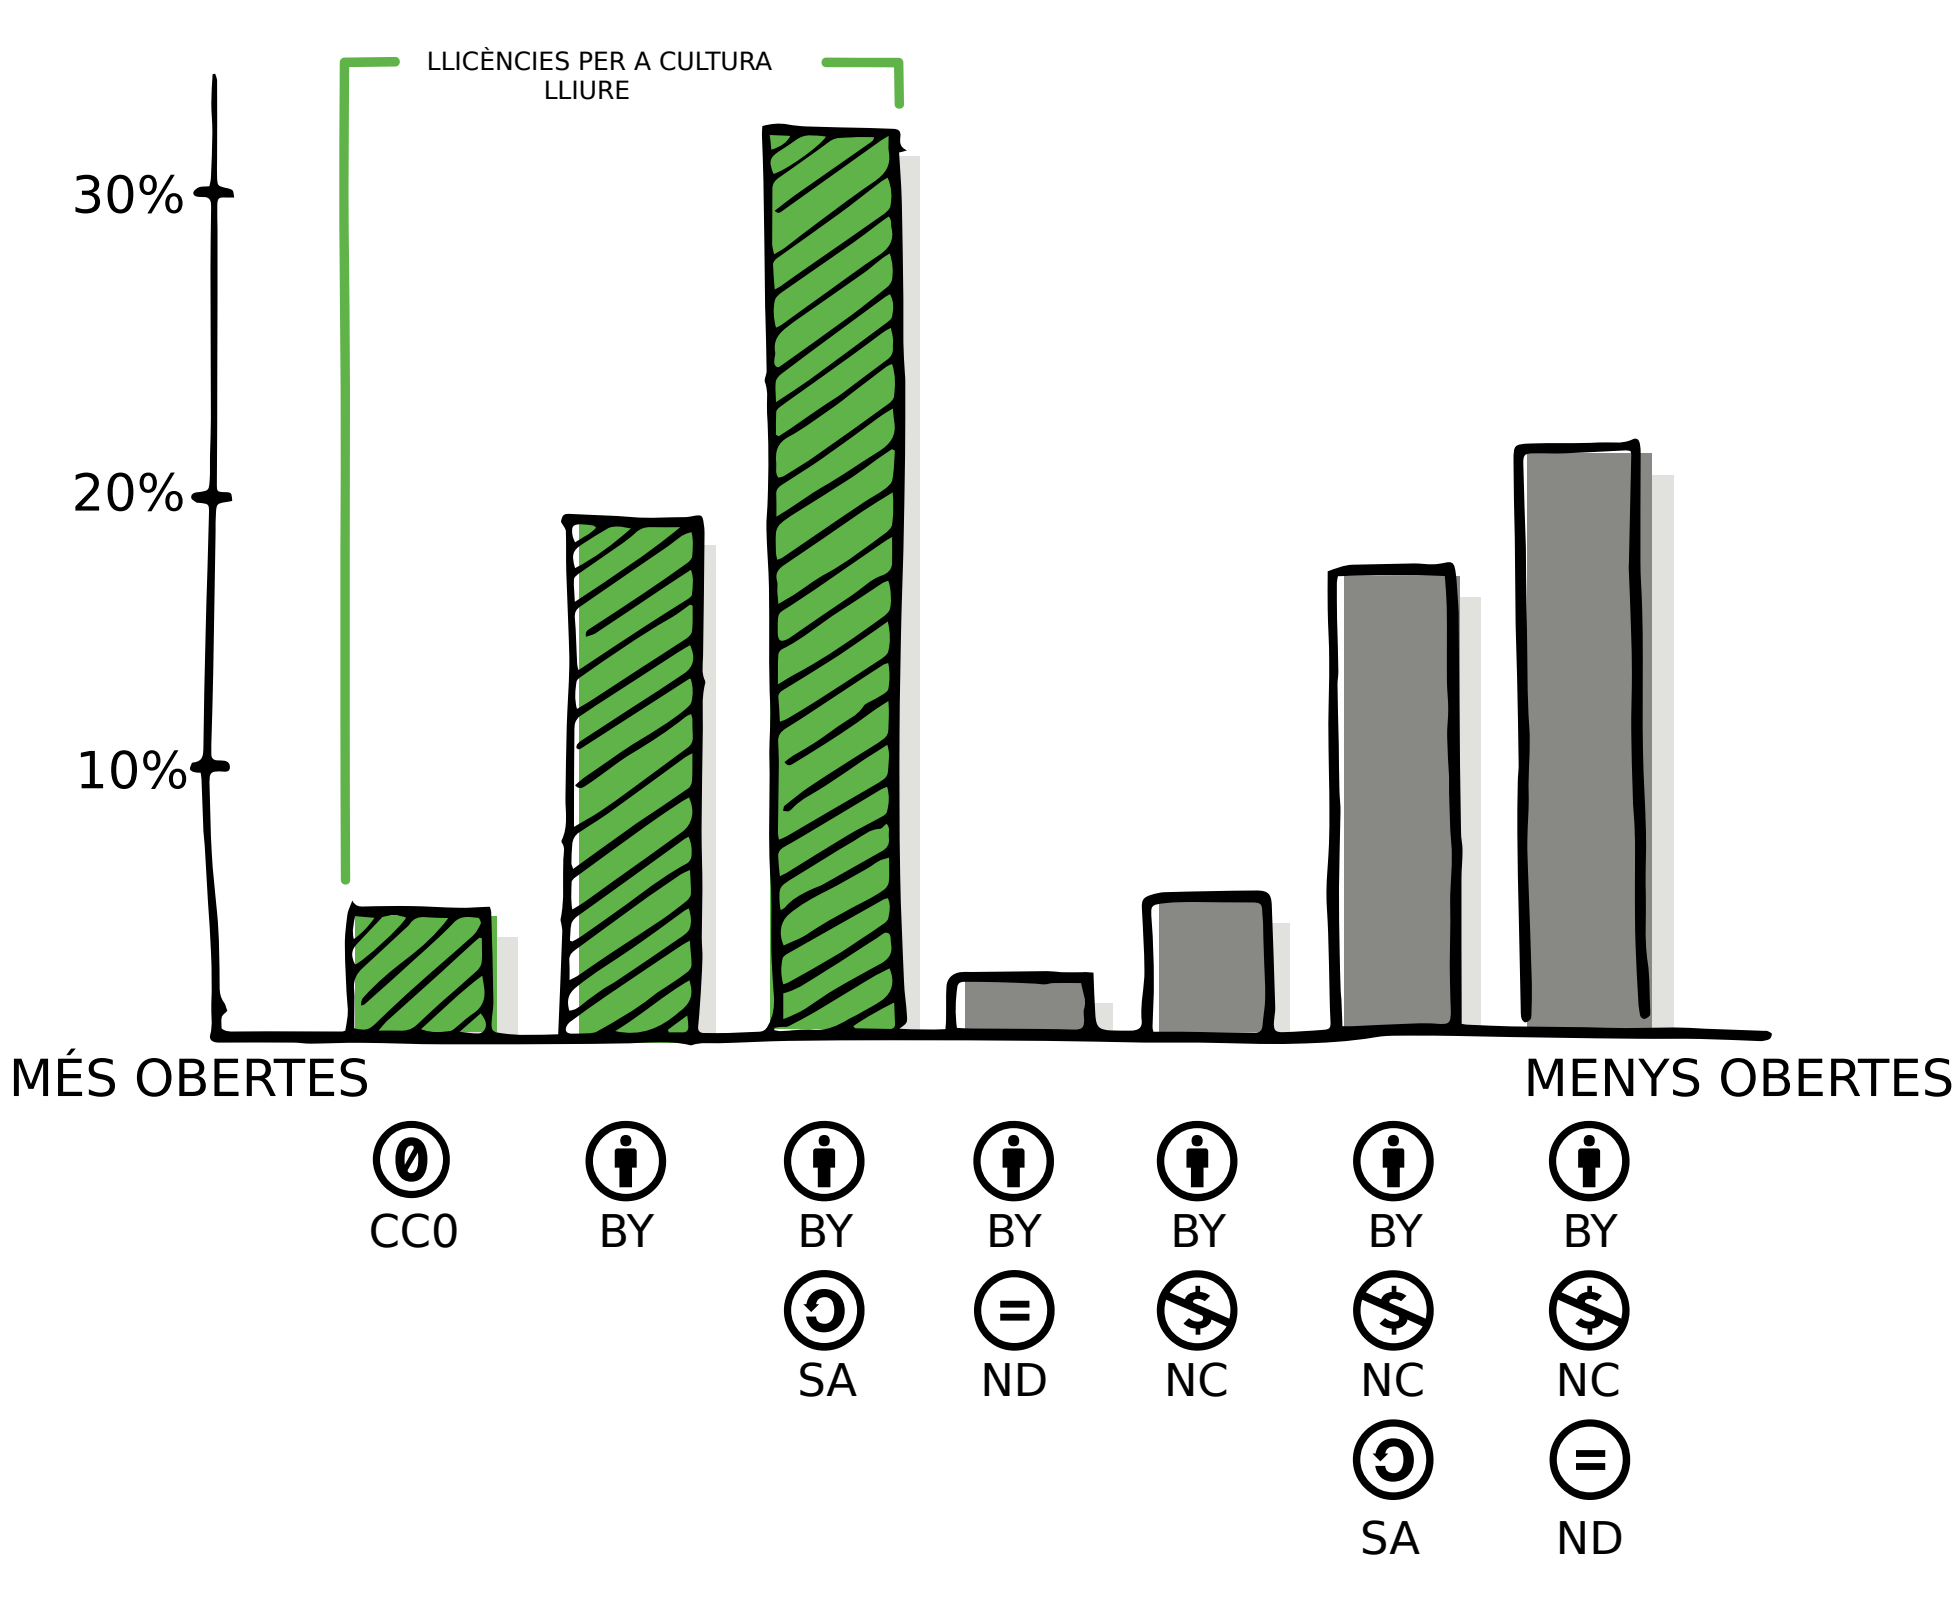

Ús de les llicències de Creative Commons